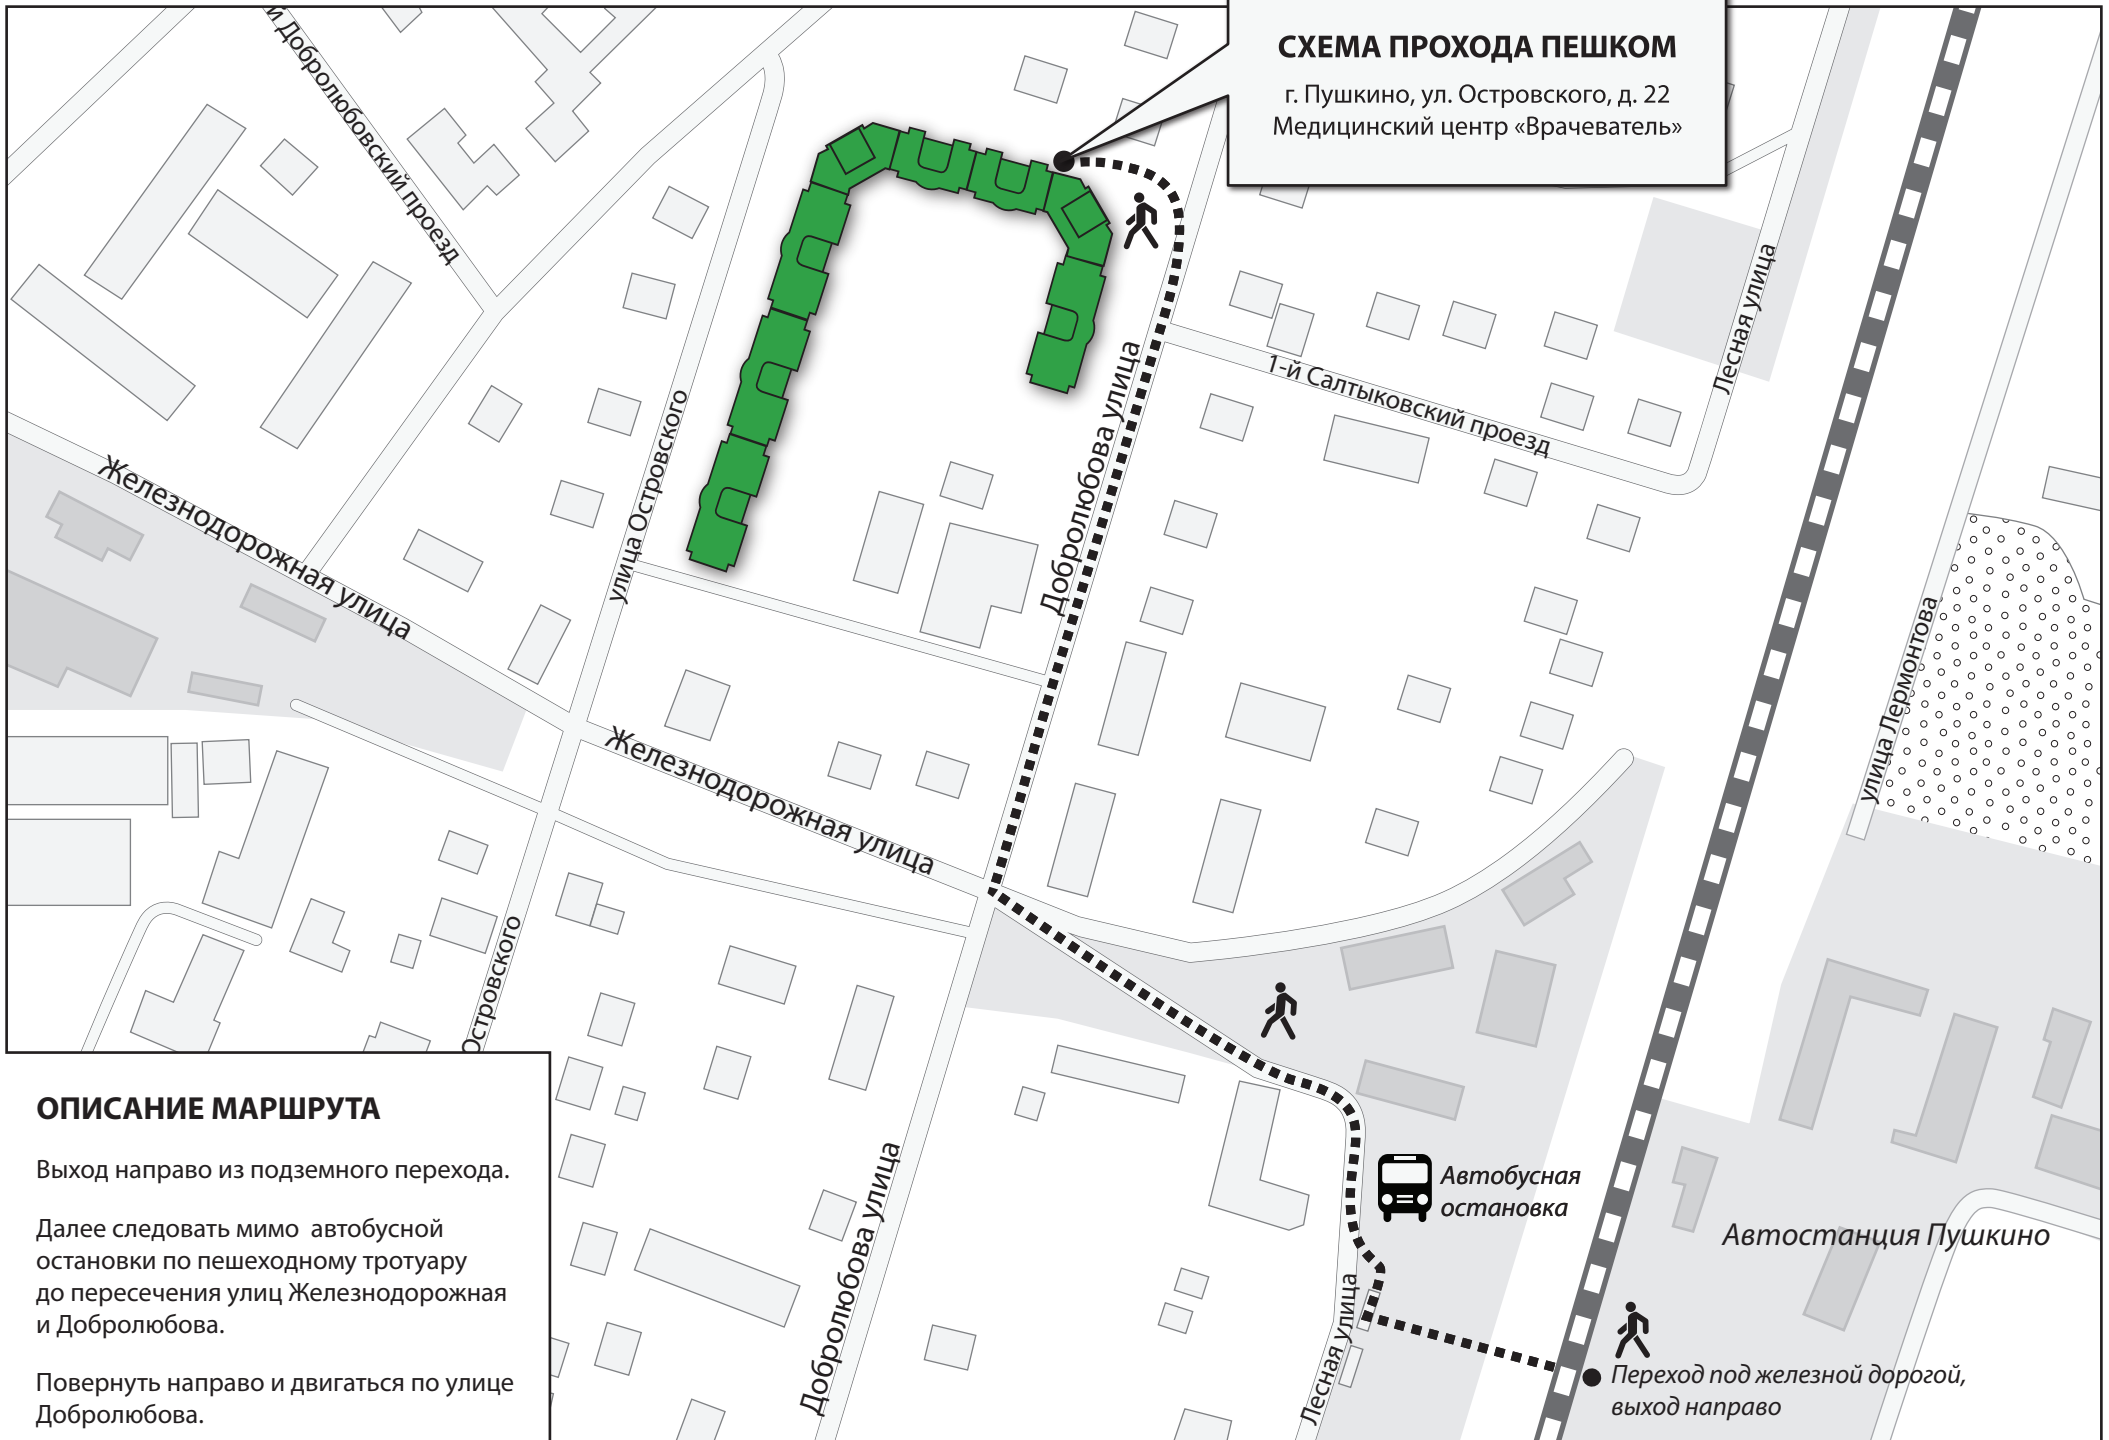

СХЕМА ПРОХОДА ПЕШКОМ

г. Пушкино, ул. Островского, д. 22
Медицинский центр «Врачеватель»

ОПИСАНИЕ МАРШРУТА

Выход направо из подземного перехода.

Далее следовать мимо автобусной остановки по пешеходному тротуару до пересечения улиц Железнодорожная и Добролюбова.

Повернуть направо и двигаться по улице Добролюбова.